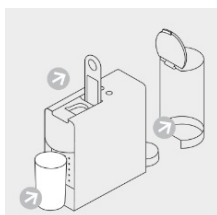

ESSENZA MINI - Svuotamento del sistema

Last Modified on 20/09/2023 3:57 pm CEST

Your browser does not support HTML5 video.

Step 1:

Entra in modalità di svuotamento premendo insieme i pulsanti Espresso e Lungo per spegnere la macchina;

Step 2:

Rimuovi il serbatoio dell'acqua e solleva la leva e posiziona un contenitore sotto l'erogatore di caffè;

Step 3:

Premi insieme i pulsanti Espresso e Lungo per 5 secondi, a questo punto i Led dovrebbero iniziare a lampeggiare alternativamente;