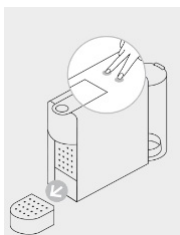

ESSENZA MINI - Svuotamento del sistema

Last Modified on 20/09/2023 3:57 pm CEST

Your browser does not support HTML5 video.

Step 1:

Entra in modalità di svuotamento premendo insieme i pulsanti Espresso e Lungo per spegnere la macchina;

Step 2:

Rimuovi il serbatoio dell'acqua e solleva la leva e posiziona un contenitore sotto l'erogatore di caffè;

Step 3:

Premi insieme i pulsanti Espresso e Lungo per 5 secondi, a questo punto i Led dovrebbero iniziare a lampeggiare alternativamente;