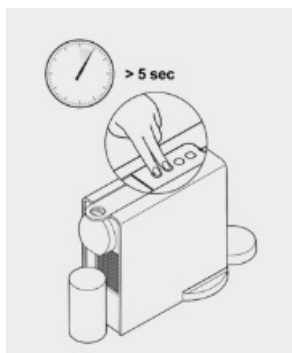

## Step 1:

Rimuovi il serbatoio dell'acqua e solleva la leva. Posiziona un contenitore sotto l'erogatore del caffè;

## Step 2:

A macchina spenta, tieni premuti contemporaneamente i pulsanti Espresso e Lungo per 5 secondi. Tutte e tre le spie LED lampeggeranno in alternanza.