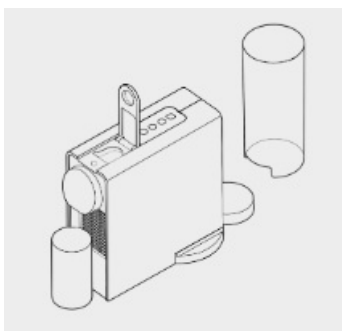

## Step 1:

Rimuovi il serbatoio dell'acqua e solleva la leva. Posiziona un contenitore sotto l'erogatore del caffè;