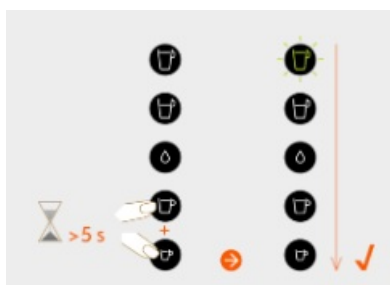

CITIZ PLATINUM - Svuotamento del sistema

Last Modified on 20/09/2023 12:05 pm CEST

Step 1:

A macchina spenta, rimuovi il serbatoio dell'acqua;

Step 2:

Posiziona un contenitore sotto l'erogatore di caffè;

Step 3:

Tieni premuti entrambi i pulsanti contemporaneamente;

Step 4:

Svuota e pulisci. La macchina si spegnerà automaticamente quando la procedura sarà terminata. La macchina rimarrà bloccata per 10 minuti dopo lo svuotamento.
