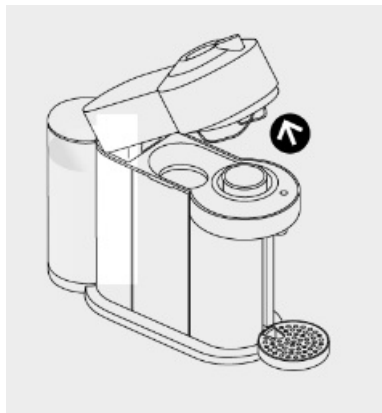

VERTUO POP - Ripristino informazioni di fabbrica

Last Modified on 24/03/2026 11:35 am CET

Step 1: Apri la parte superiore della macchina ed espelli eventuali capsule usate;

Step 2: Chiudi la parte superiore lasciando la leva in posizione UNLOCKED;

Step 3: Premi il tasto caffè 5 volte in 3 secondi. Ora il tasto inizierà a lampeggiare 5 volte con luce LED arancione che cambierà con luce LED bianca fissa.