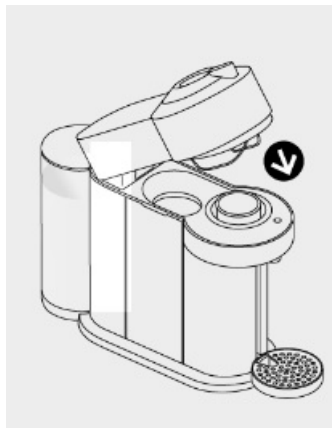

VERTUO POP - Ripristino informazioni di fabbrica

Last Modified on 20/09/2023 2:53 pm CEST

Step 1: Apri la parte superiore della macchina ed espelli eventuali capsule usate;

Step 2: Chiudi la parte superiore lasciando la leva in posizione UNLOCKED;

Step 3: Premi il tasto caffè 5 volte in 3 secondi. Ora il tasto inizierà a lampeggiare 5 volte con luce LED arancione che cambierà con luce LED bianca fissa.