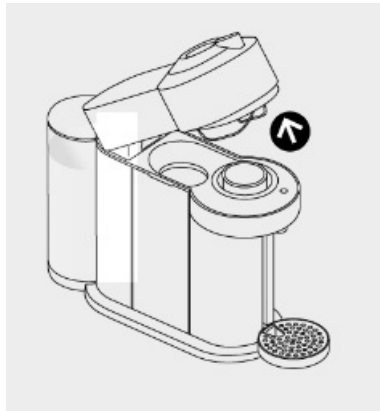

VERTUO POP - Ripristino informazioni di fabbrica

Last Modified on 20/09/2023 2:53 pm CEST

Step 1: Apri la parte superiore della macchina ed espelli eventuali capsule usate;

Step 2: Chiudi la parte superiore lasciando la leva in posizione UNLOCKED;

Step 3: Premi il tasto caffè 5 volte in 3 secondi. Ora il tasto inizierà a lampeggiare 5 volte con luce LED arancione che cambierà con luce LED bianca fissa.